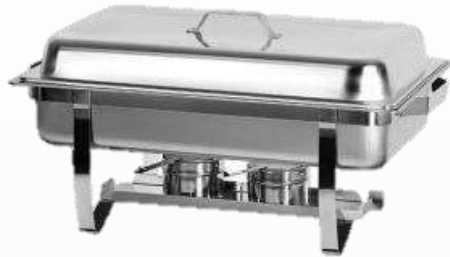

CHAUFFE PLAT - CHAFING DISH - BAIN MARIE

- Bac gastro 9L inclus
- Gel combustible non inclus
- Plaque chauffante en supplément

N° article : ART1158

Tarif location pour 1 journée et weekend : 20€ TTC