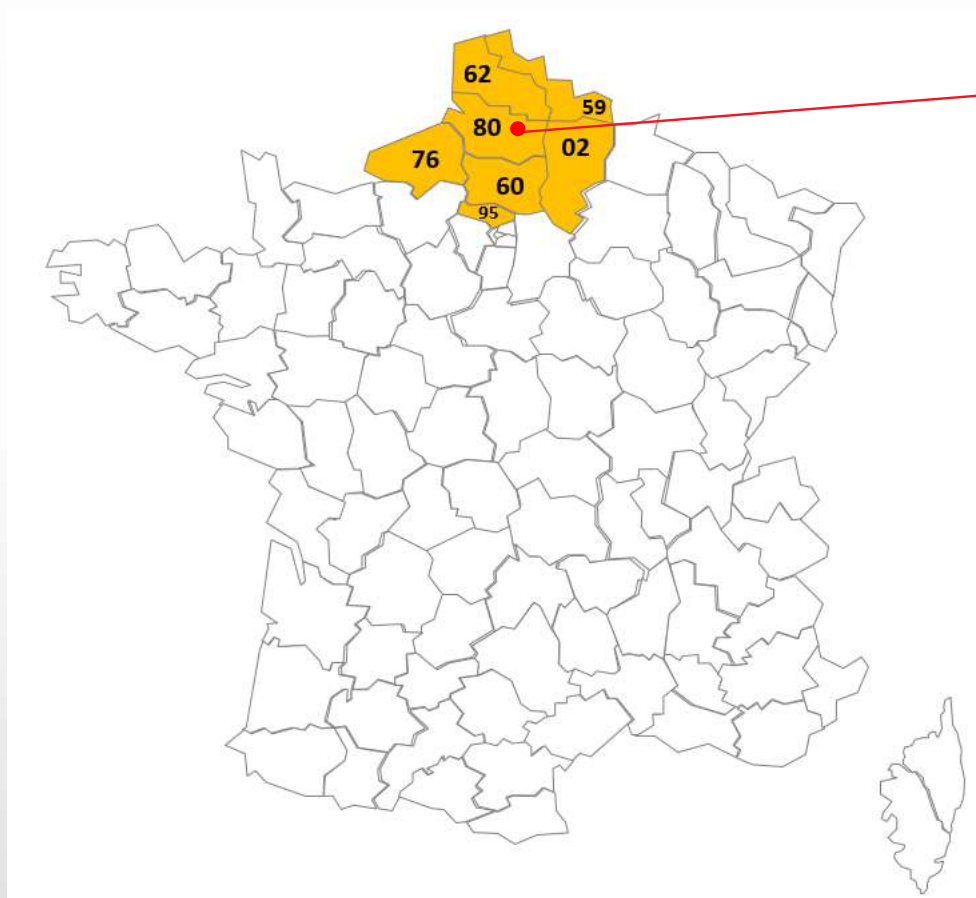

NOTRE RAYON D'ACTION PRINCIPAL

Notre agence

FORFAIT PRIX

Nous nous adaptons au marché de l'événementiel et répondons aux besoins de nos clients. C'est pourquoi, nos tarifs sont de type forfait week-end, qui incluent 4 jours de location pour 1 seul jour facturé.

L'ensemble de nos tarifs indiqués sur ce catalogue, s'entendent TTC !

Nous nous réservons le droit de modifier nos prix de location à tout moment pour cause de variation trop importante des coûts : de transport, de matière première ou des taux de changes !

Les tarifs en vigueur, sont ceux indiqués sur nos devis !

LAVAGE

Le lavage des textiles est inclus dans notre prestation de service. Ne perdez pas de temps et rendez-nous vos produits sales. Nous vous demandons simplement de restituer le matériel trié et rangé dans son conditionnement d'origine.