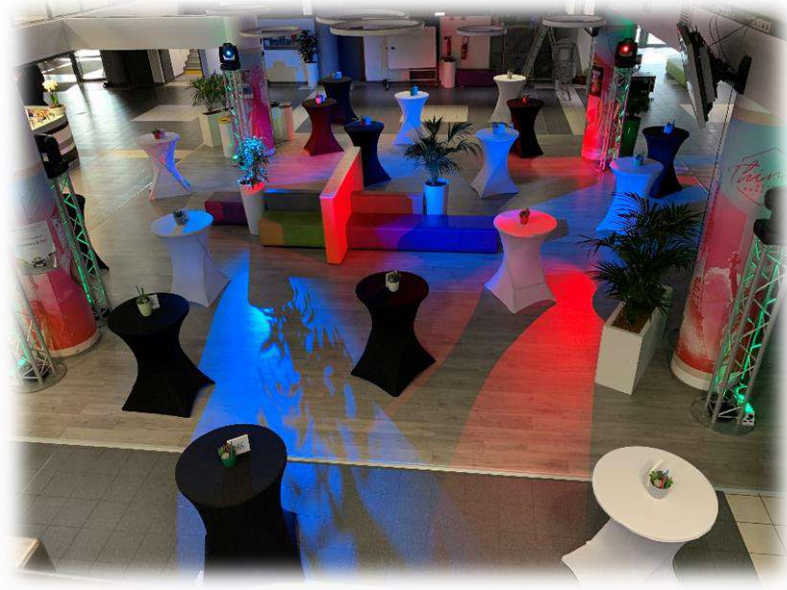

## TABLE PLASTIQUE RONDE 150

- Table en plastique ronde **pliable**
- Pour 6 à 8 personnes

Hauteur : 80 cm  
Diamètre : 150 cm

N° article : ART1259

Tarif location pour 1 journée et weekend : 12€ TTC

## TABLE PLASTIQUE RONDE 180

- Table en plastique ronde **pleine**
- Pour 8 à 10 personnes

Hauteur : 80 cm  
Diamètre : 180 cm

N° article : ART0993

Tarif location pour 1 journée et weekend : 15€ TTC