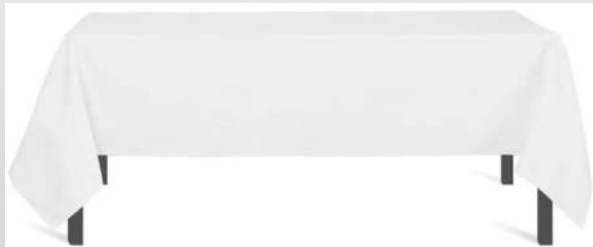

## NAPPE RONDE 240

- Idéale pour une table ronde de diamètre :  
120 cm ou 150 cm

Diamètre : 240 cm

Disponible en : Blanc et noir

Tarif location pour 1 journée et weekend : 12€ TTC

## NAPPE RONDE 280

- Idéale pour une table ronde de diamètre :  
150 cm ou 180 cm

Diamètre : 280 cm

Disponible en : Blanc et noir

Tarif location pour 1 journée et weekend : 12€ TTC

## NAPPE RECTANGULAIRE

Dimensions et couleurs disponibles :

- 140 x 240 cm (Blanc)
- 150 x 240 cm (Blanc)
- 175 x 300 cm (Blanc et noir)
- 175 x 500 cm (Blanc) (+3€ TTC)

Tarif location pour 1 journée et weekend : 12€ TTC

## NAPPE CARRÉE

- Idéale pour une table ronde de diamètre 120 cm, 150 cm ou 180 cm

Dimensions : 240 x 240 cm

- Idéale pour une table carrée

**Tarif location pour 1 journée et weekend : 12€ TTC**